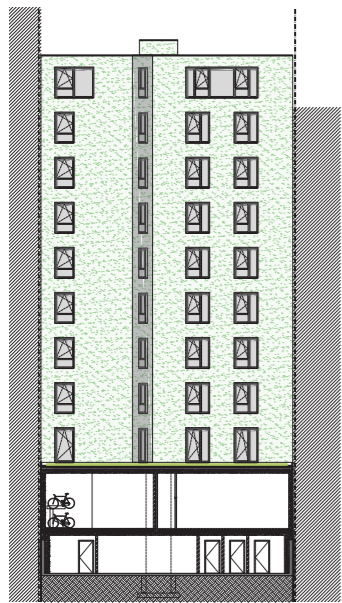

voor- en zijgevel

achtergevel

R!VERT A 102

studio-appartement

09/07/2021

handtekening architect:

Meubilaair illustratief - Maten richtinggevend