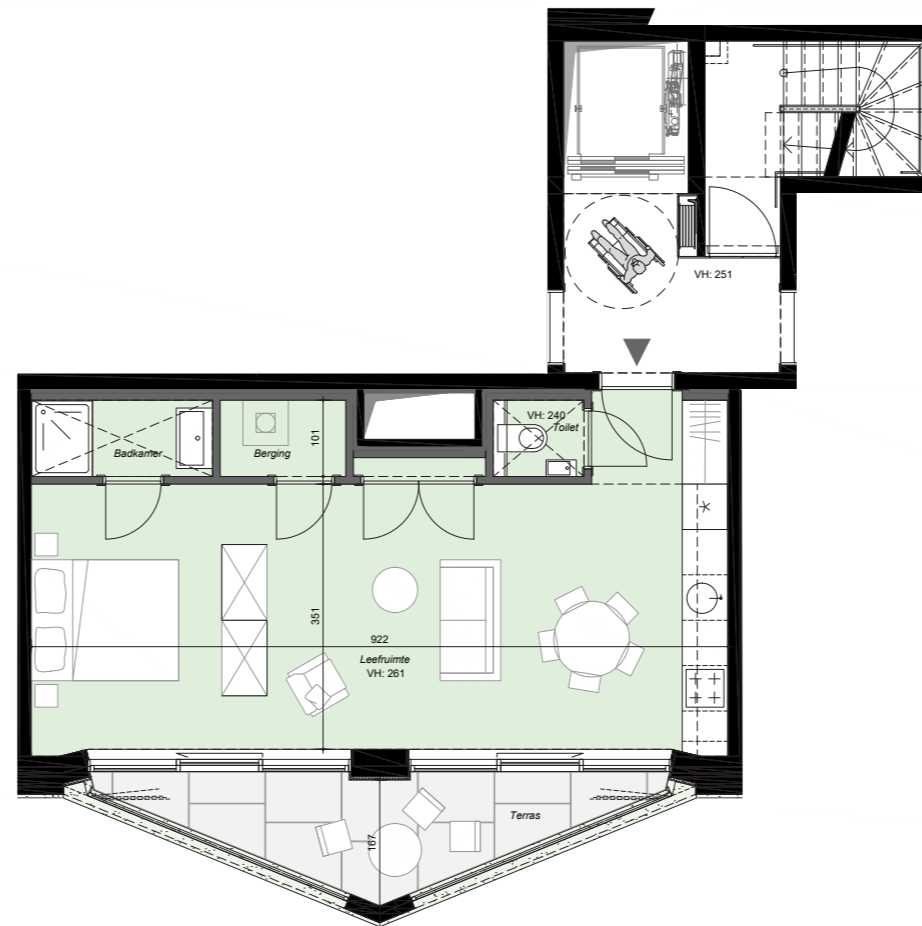

voor- en zijgevel

achtergevel

R!VERT A 102

studio-appartement

09/07/2021

handtekening architect:

Meubilaair illustratief - Maten richtinggevend