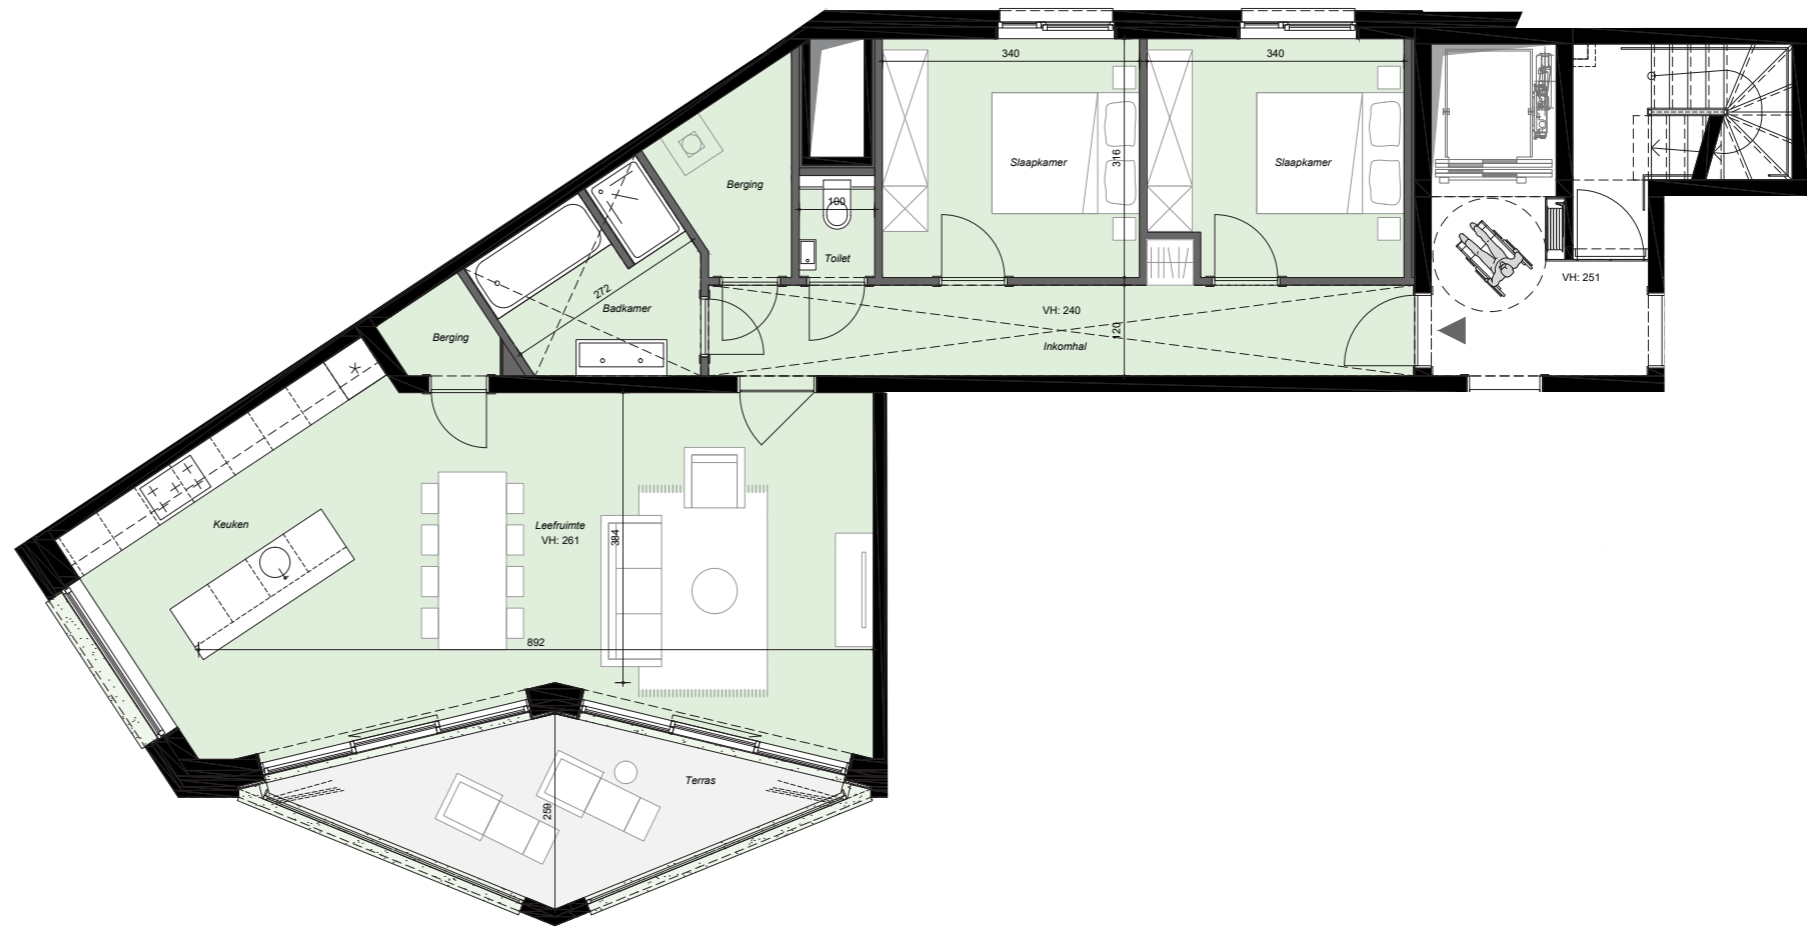

voor- en zijgevel

achtergevel

R!VERT A 2/701

2 slaapkamerappartement

09/07/2021

handtekening architect:

Meubilair illustratief - Maten richtinggevend