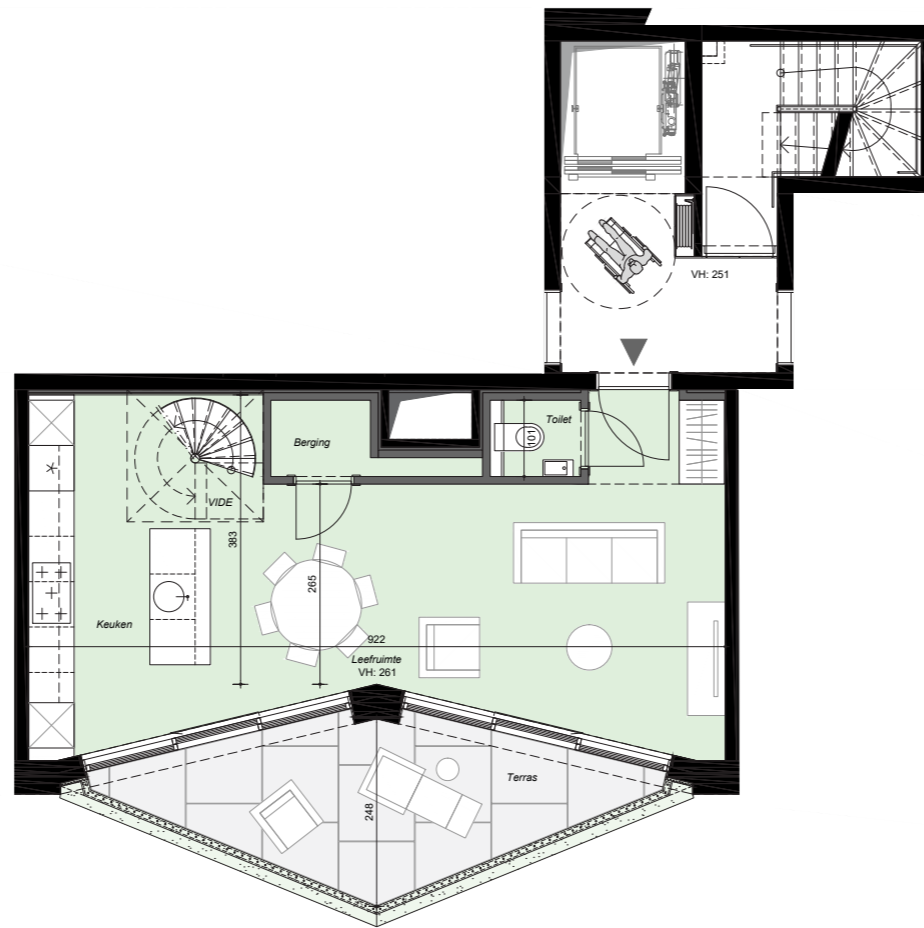

voor- en zijgevel

achtergevel

verdieping +8

verdieping +9

# R!VERT A 802

duplex-appartement

09/07/2021

handtekening architect:

Meubilaair illustratief - Maten richtinggevend