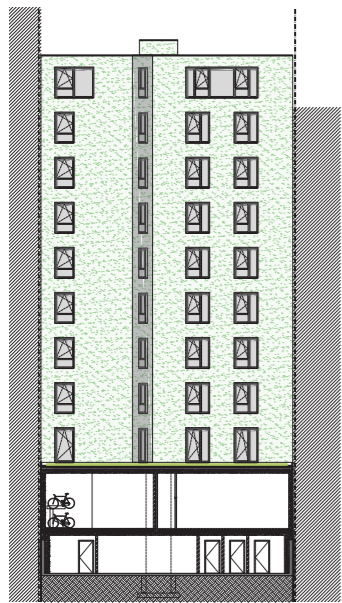

voor- en zijgevel

achtergevel

verdieping +8

verdieping +9

# R!VERT A 802

duplex-appartement

09/07/2021

handtekening architect:

Meubilaair illustratief - Maten richtinggevend