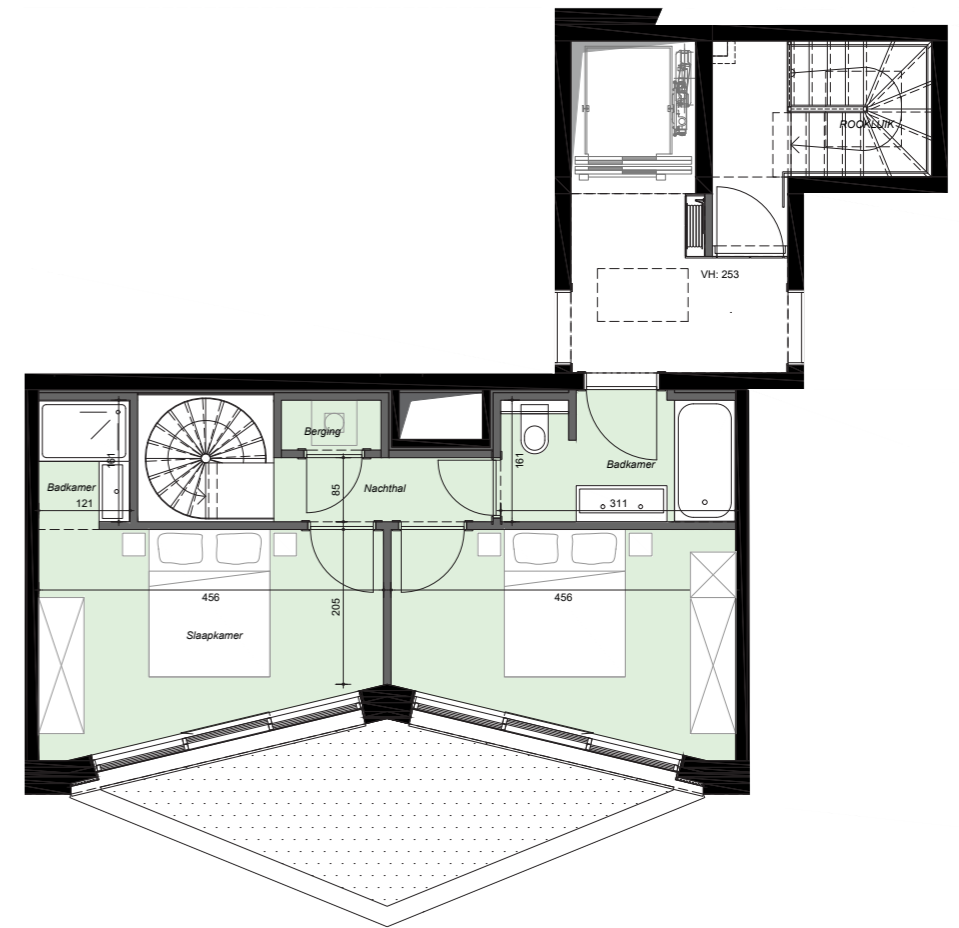

voor- en zijgevel

achtergevel

verdieping +8

verdieping +9

# R!VERT A 802

duplex-appartement

09/07/2021

handtekening architect:

Meubilaair illustratief - Maten richtinggevend