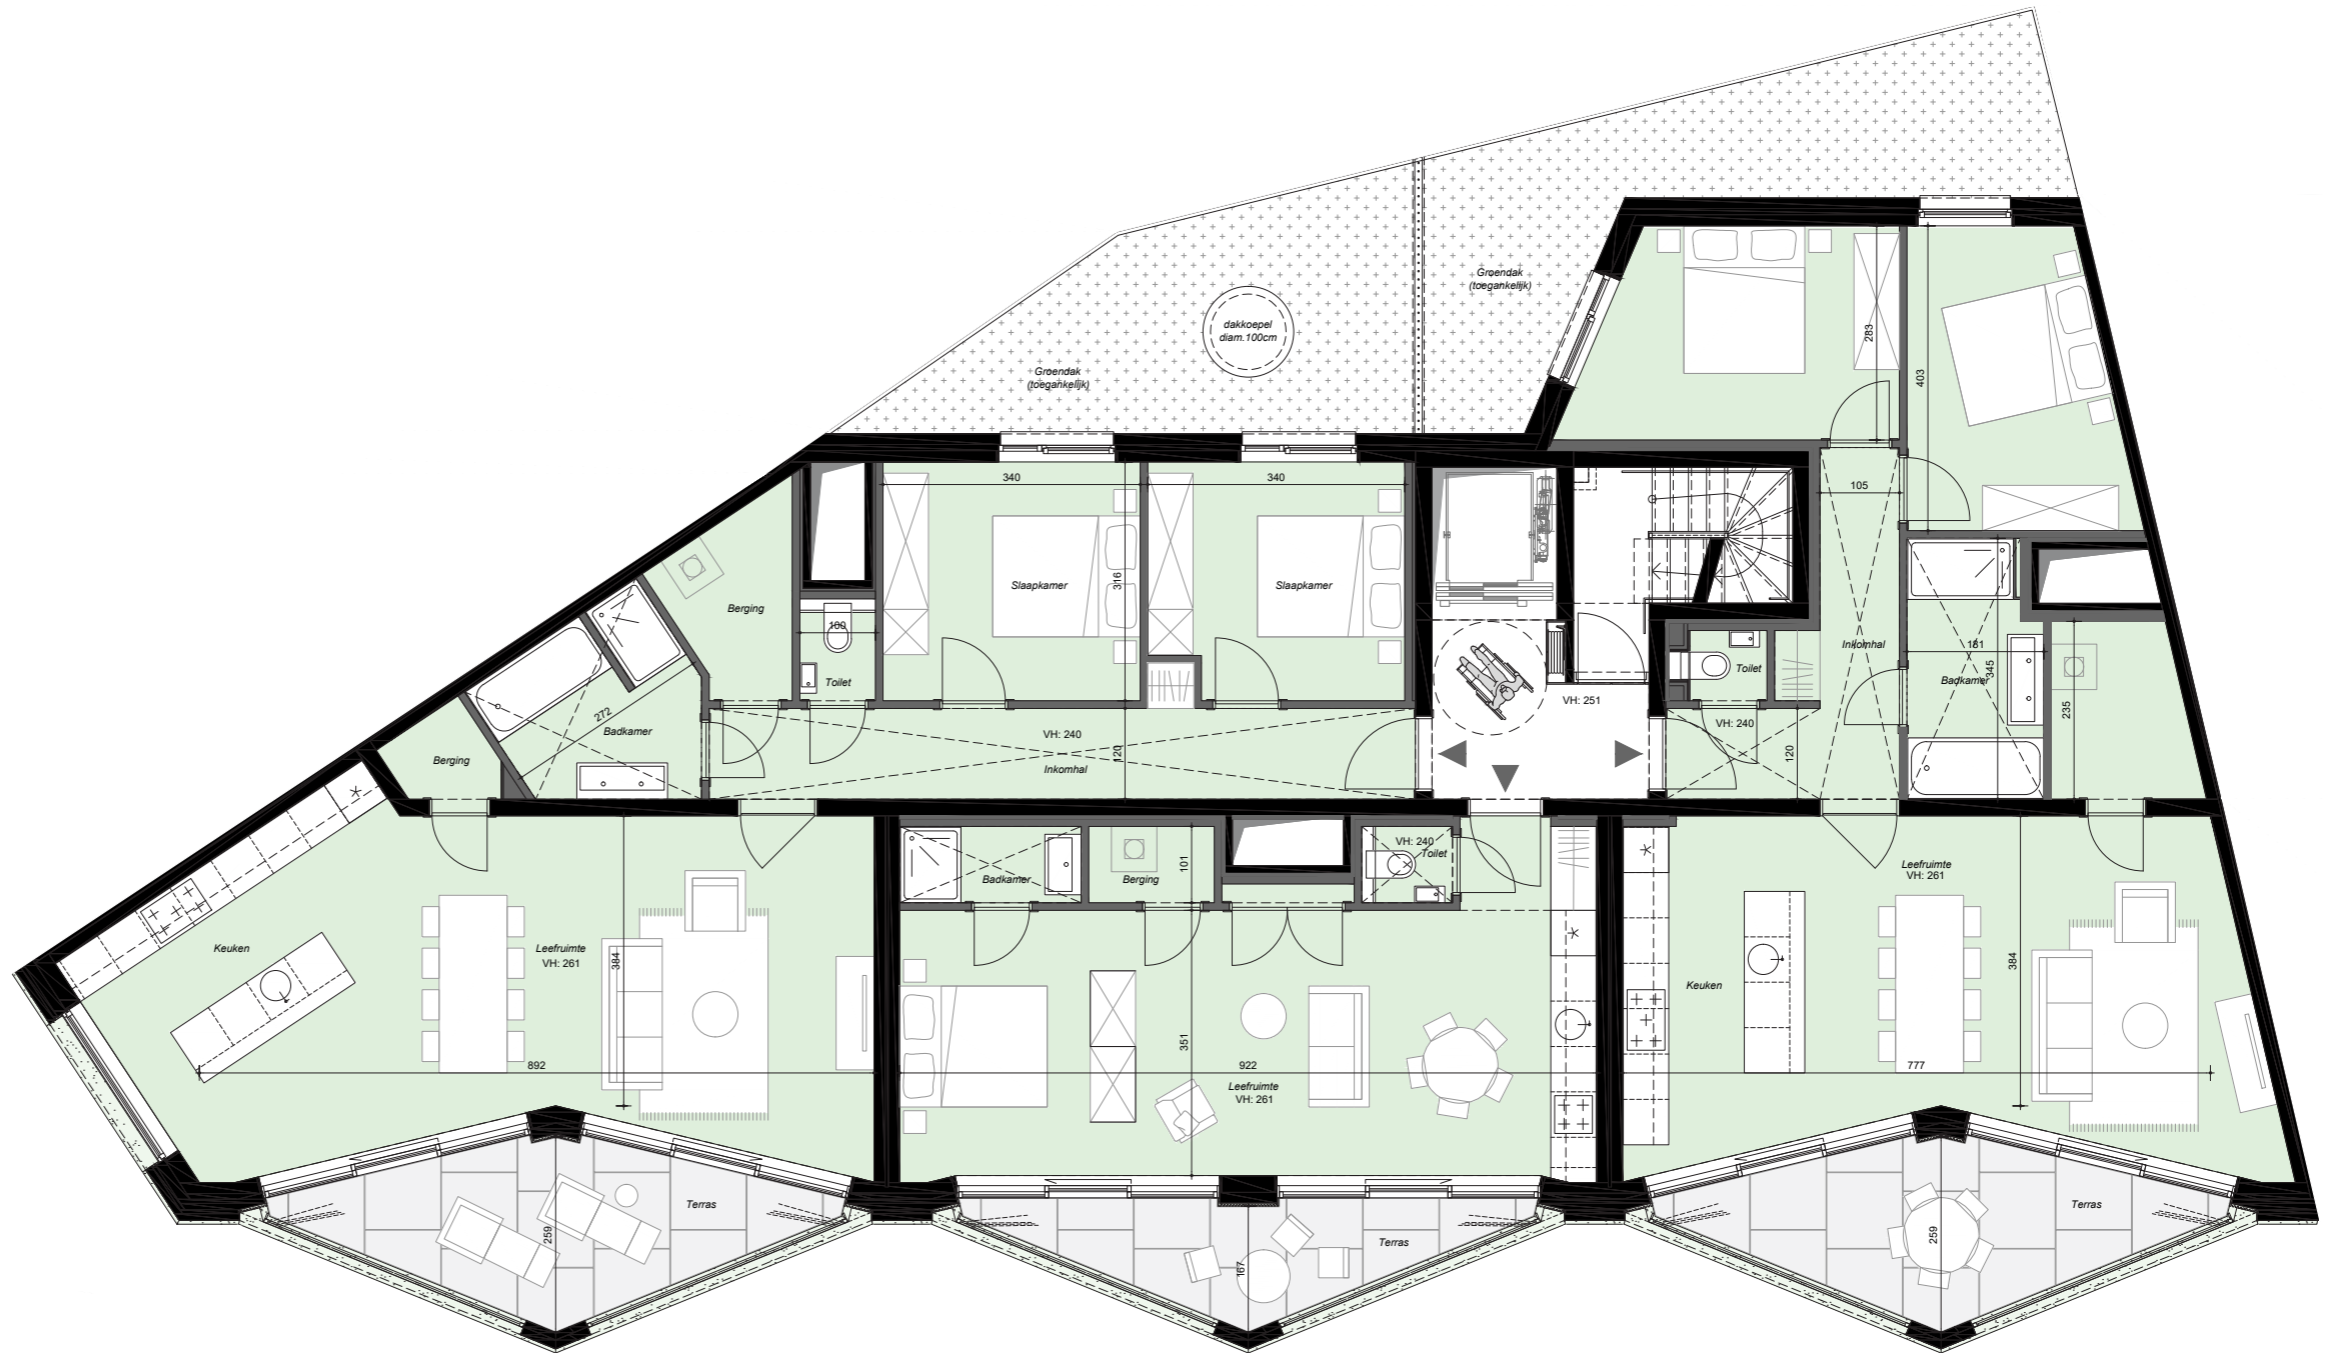

voor- en zijgevel

achtergevel

**R!VERT**

verdieping +1

09/07/2021

handtekening architect:

Meubilair illustratief - Maten richtinggevend