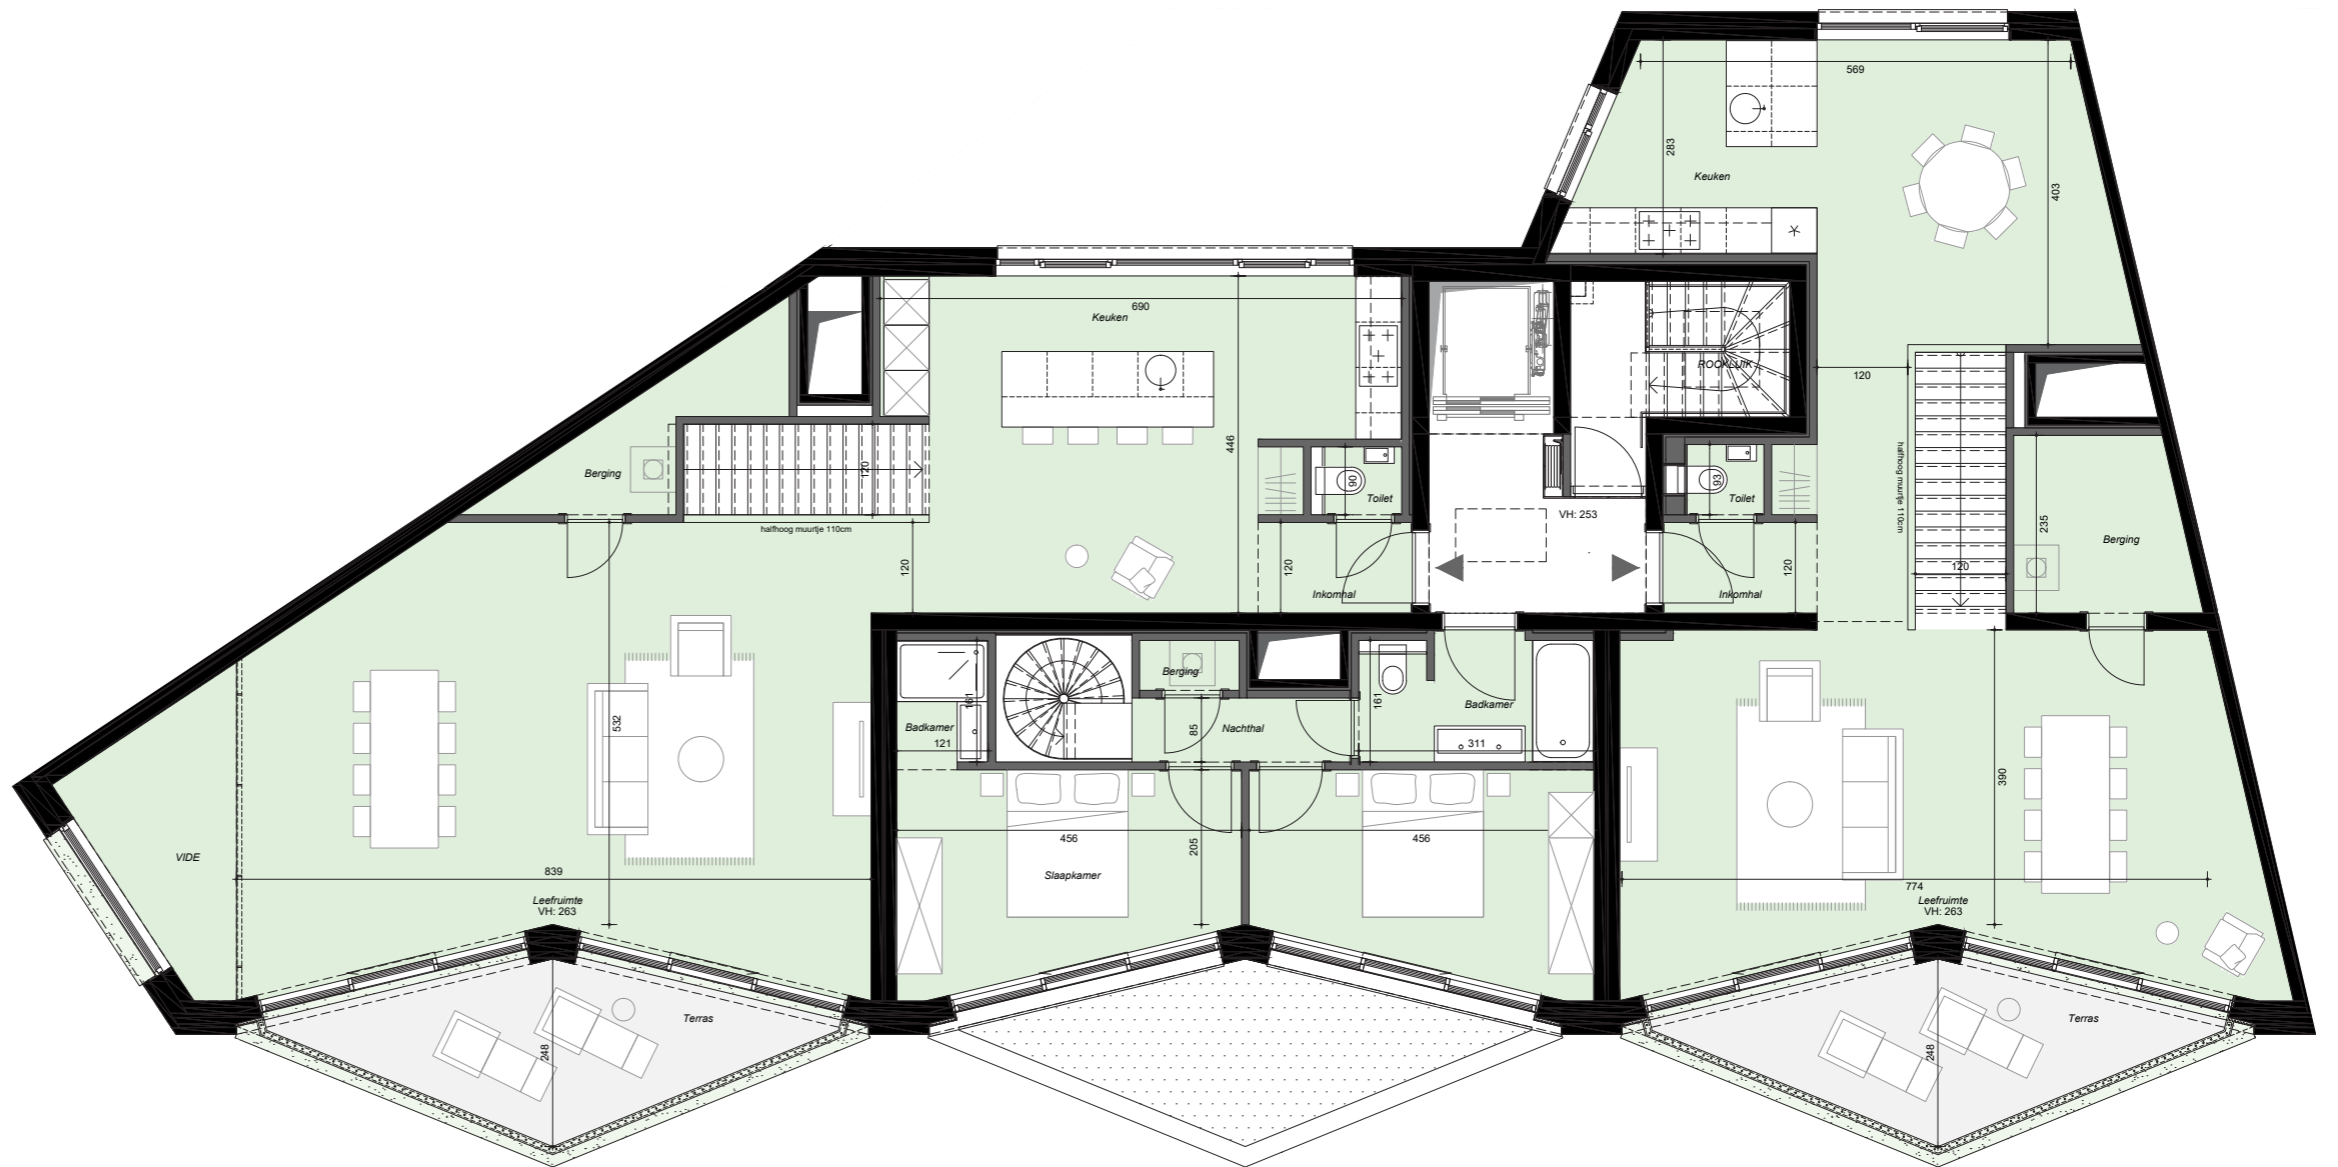

voor- en zijgevel

achtergevel

**R!VERT**  
verdieping +9

09/07/2021

handtekening architect:

Meubilair illustratief - Maten richtinggevend