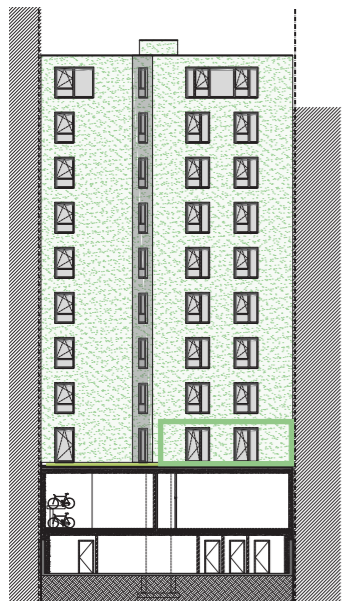

voor- en zijgevel

achtergevel

R!VERT A 101

2 slaapkamerappartement

09/07/2021

handtekening architect:

Meubilair illustratief - Maten richtinggevend