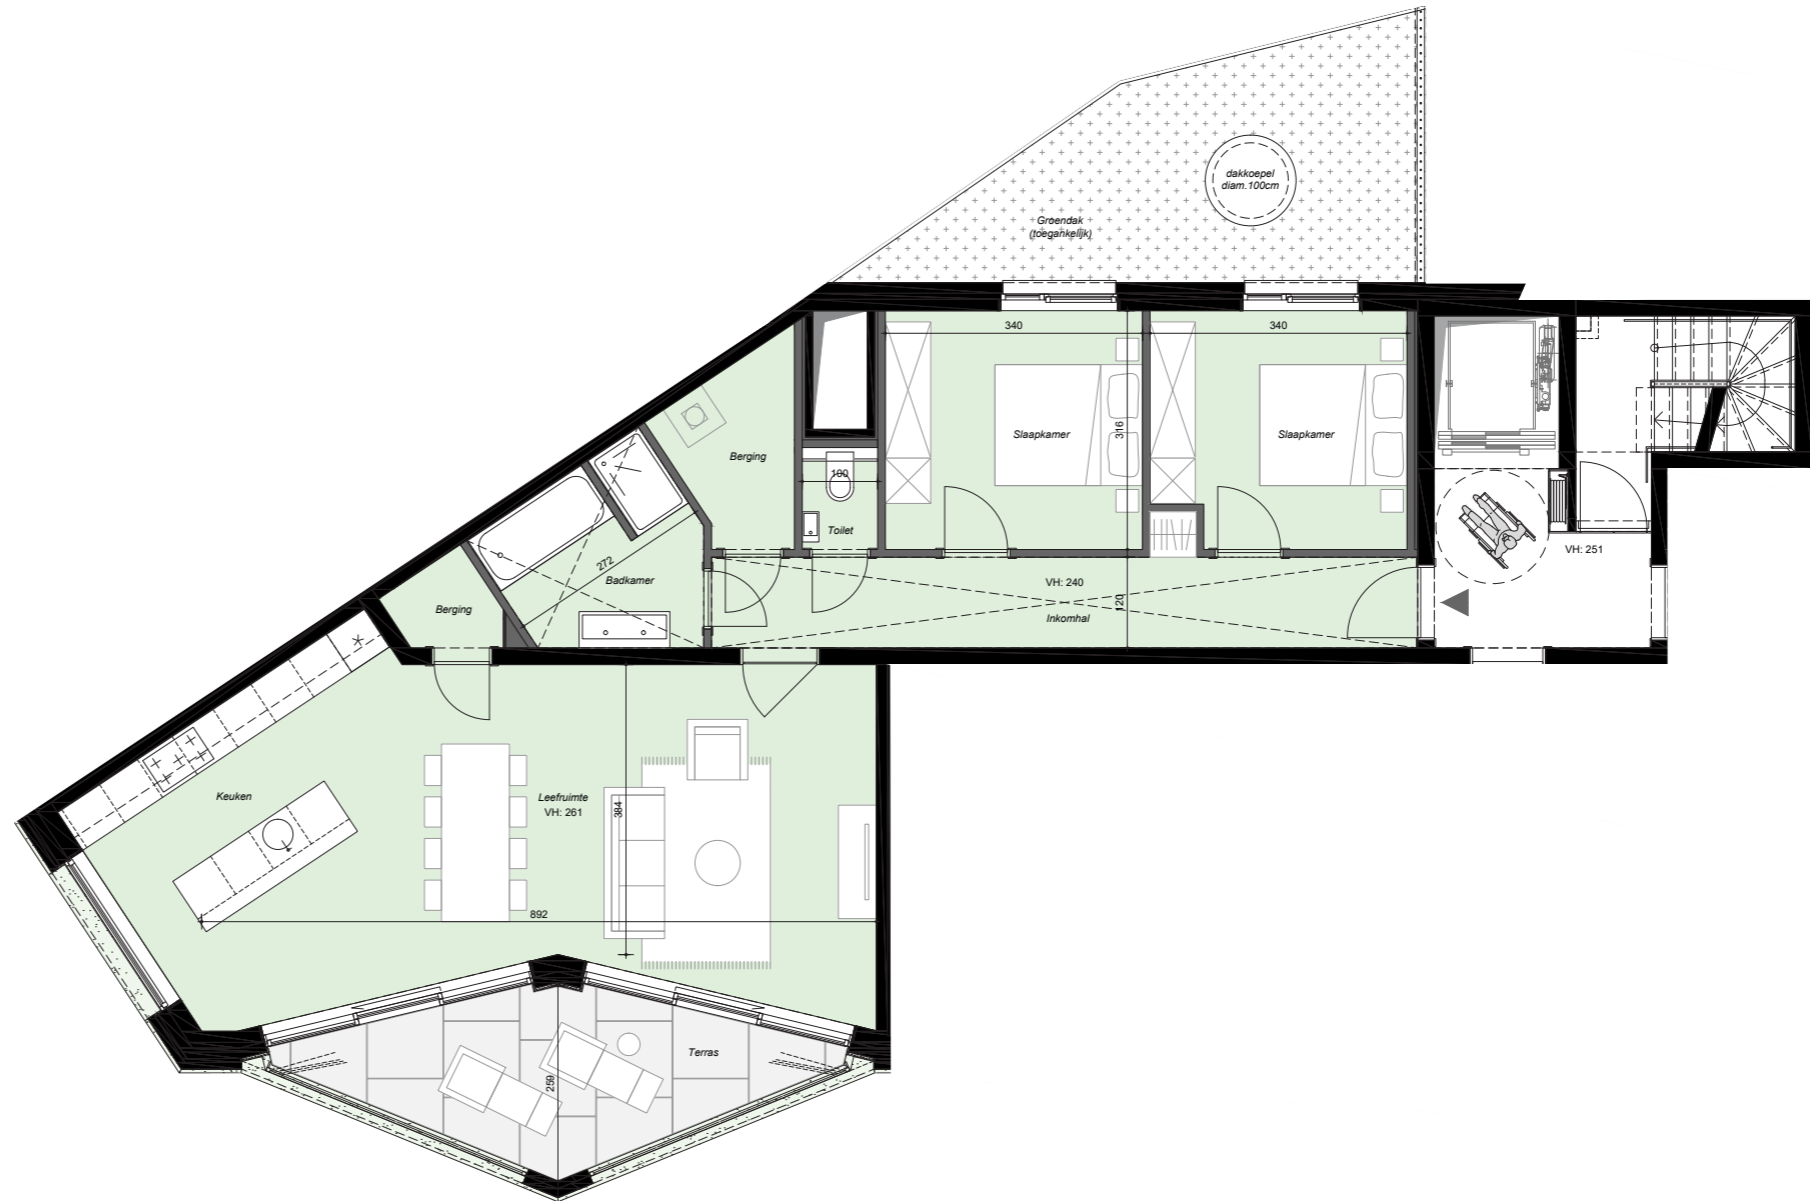

voor- en zijgevel

achtergevel

R!VERT A 101

2 slaapkamerappartement

09/07/2021

handtekening architect:

Meubilair illustratief - Maten richtinggevend