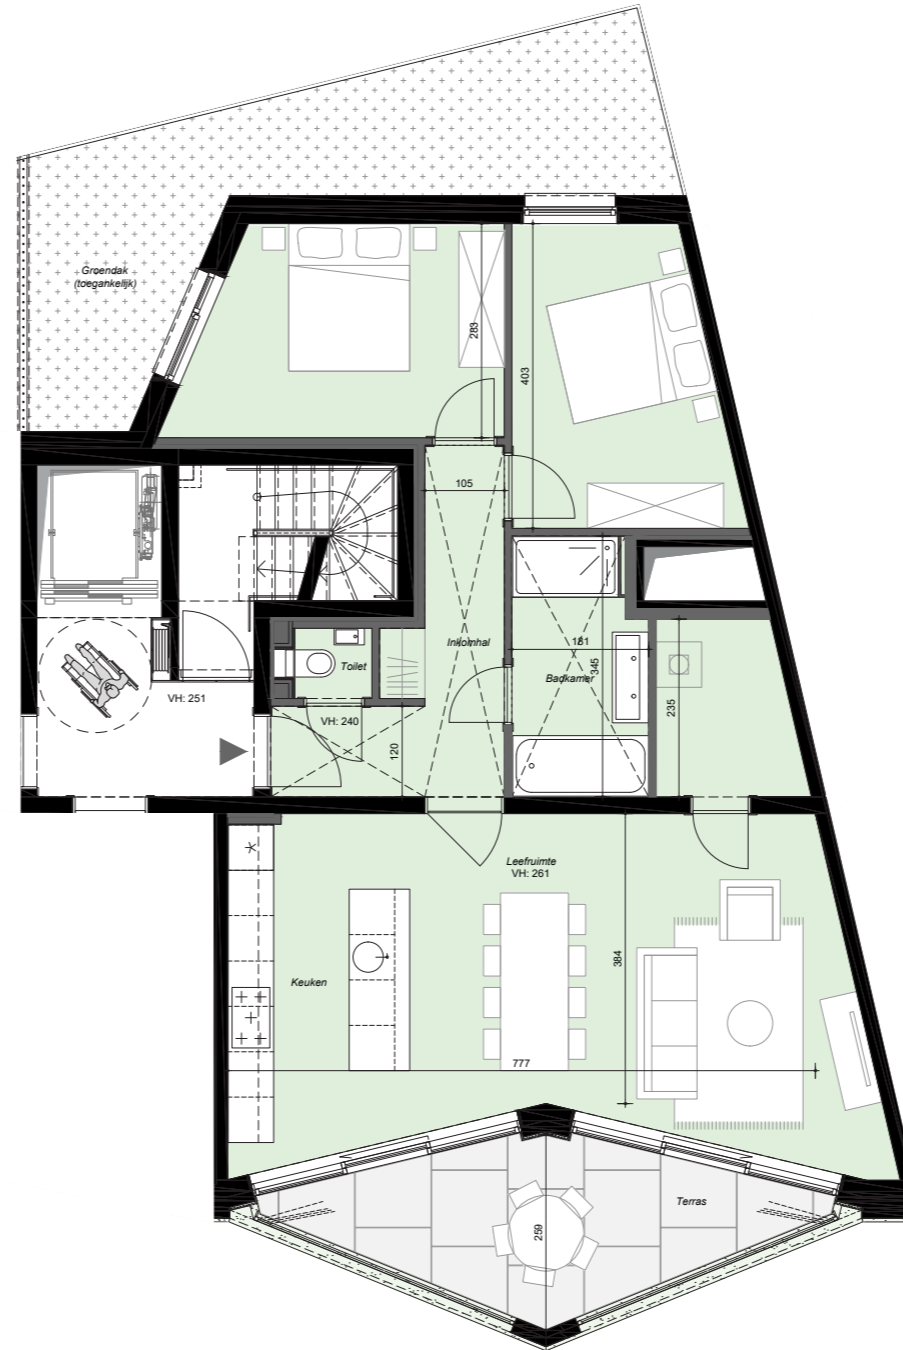

voor- en zijgevel

achtergevel

# R!VERT A 103

2 slaapkamerappartement

09/07/2021

handtekening architect:

Meubilair illustratief - Maten richtinggevend