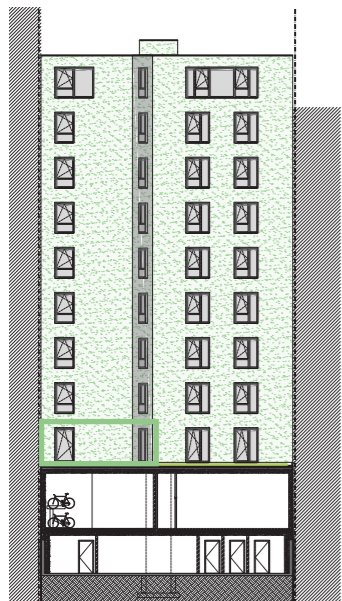

voor- en zijgevel

achtergevel

# R!VERT A 103

2 slaapkamerappartement

09/07/2021

handtekening architect:

Meubilair illustratief - Maten richtinggevend