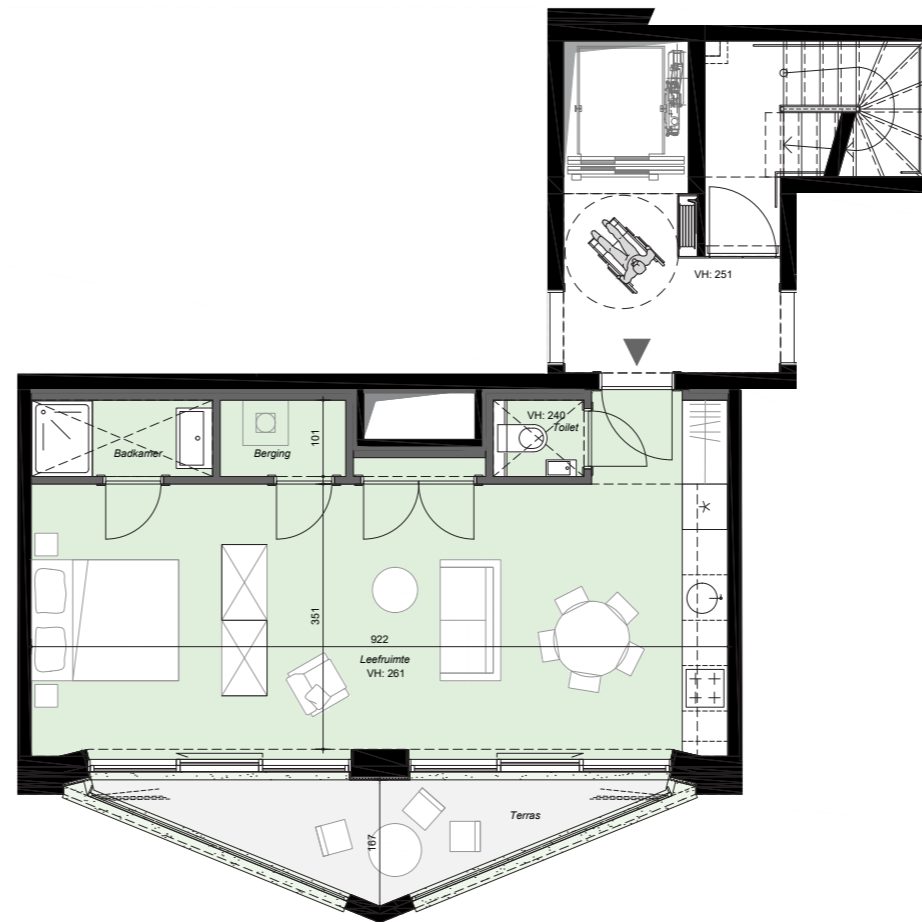

voor- en zijgevel

achtergevel

# R!VERT A 2/702

studio-appartement

09/07/2021

handtekening architect:

Meubilaair illustratief - Maten richtinggevend