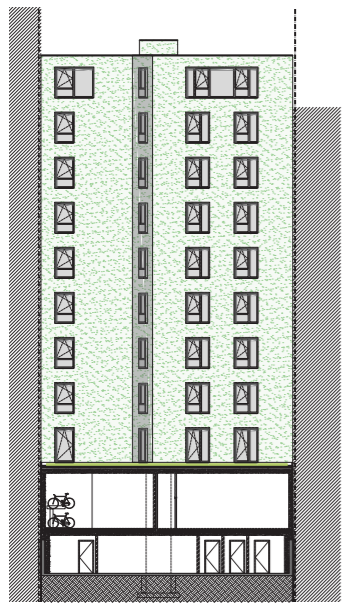

voor- en zijgevel

achtergevel

# R!VERT A 2/702

studio-appartement

09/07/2021

handtekening architect:

Meubilaair illustratief - Maten richtinggevend