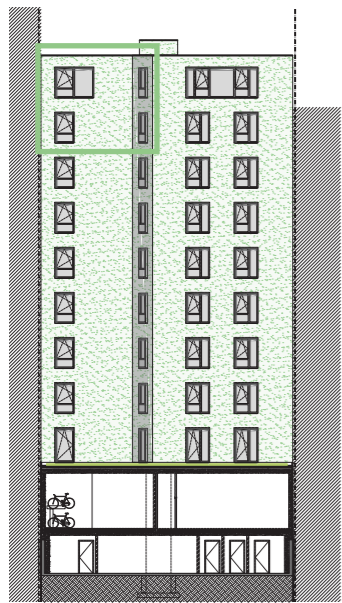

voor- en zijgevel

achtergevel

verdieping +8

verdieping +9

# R!VERT A 803

duplex-appartement

09/07/2021

handtekening architect:

Meubilair illustratief - Maten richtinggevend