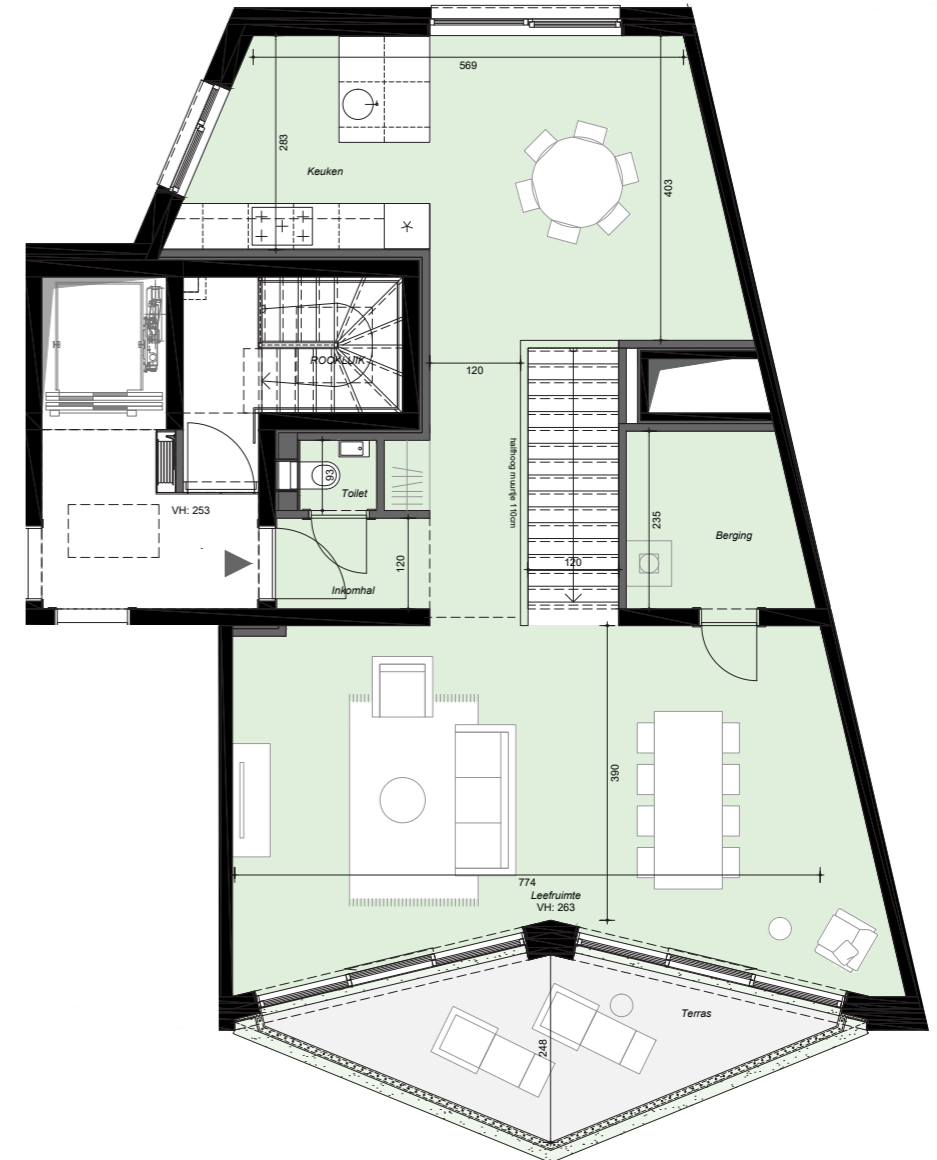

voor- en zijgevel

achtergevel

verdieping +8

verdieping +9

# R!VERT A 803

duplex-appartement

09/07/2021

handtekening architect:

Meubilair illustratief - Maten richtinggevend