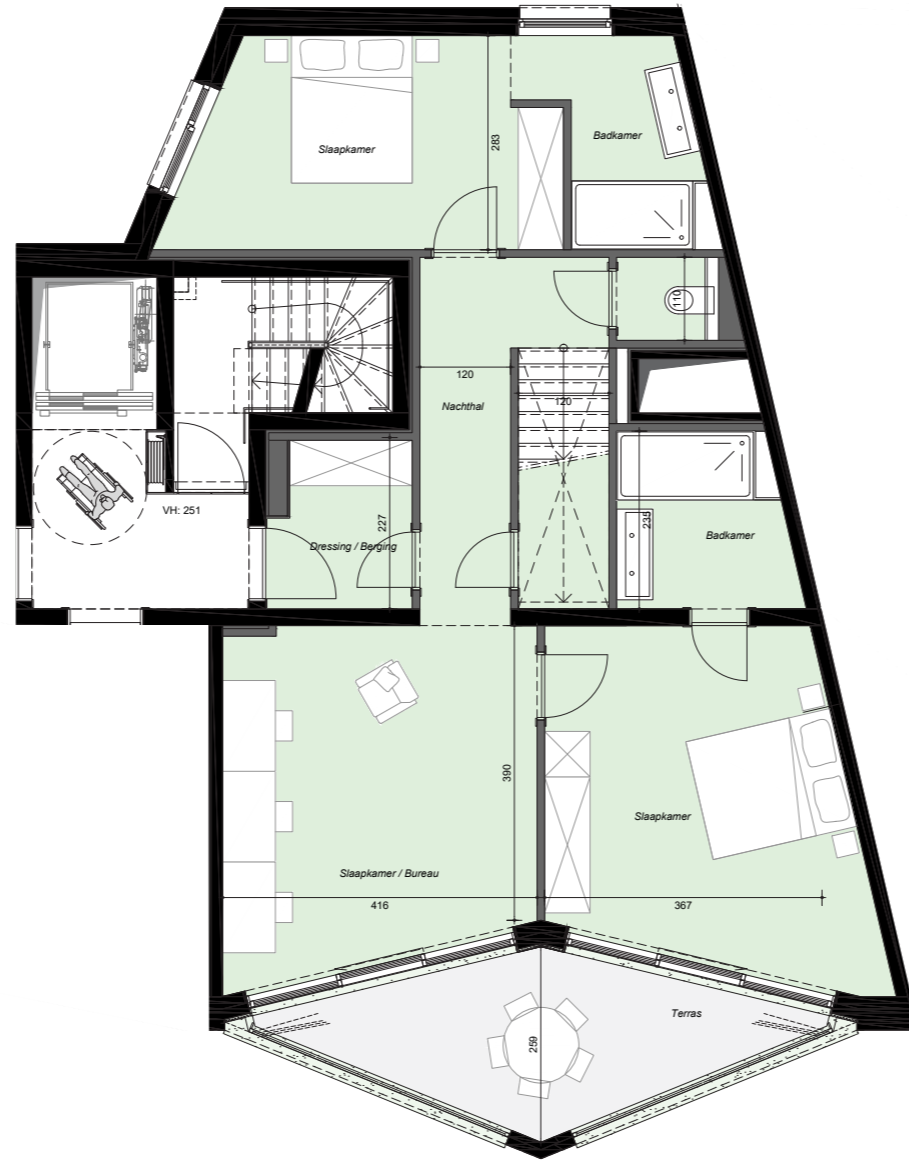

voor- en zijgevel

achtergevel

verdieping +8

verdieping +9

# R!VERT A 803

duplex-appartement

09/07/2021

handtekening architect:

Meubilair illustratief - Maten richtinggevend