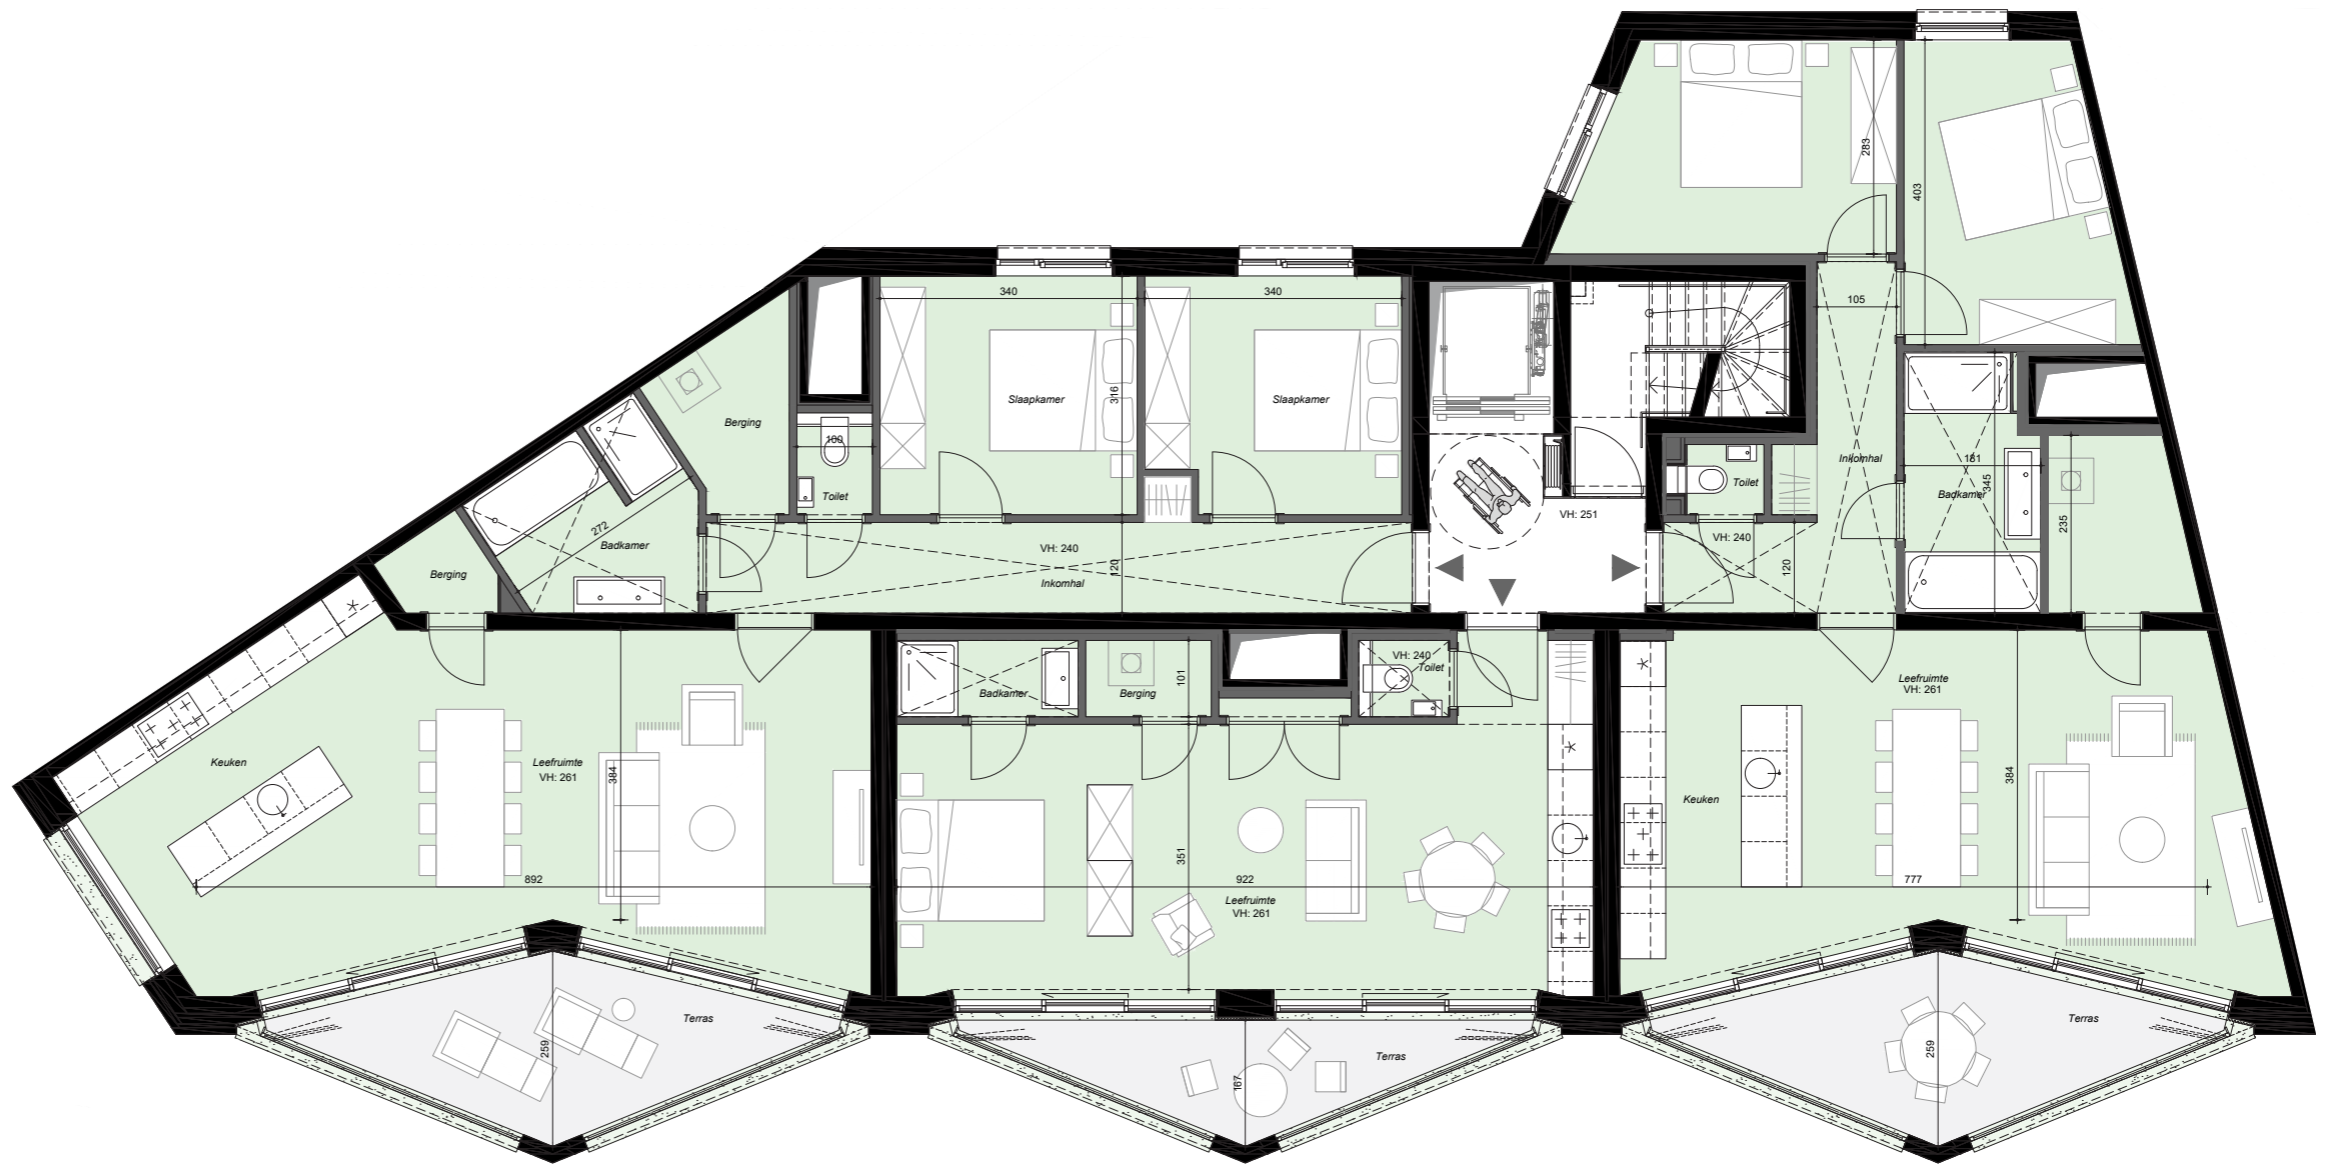

voor- en zijgevel

achtergevel

**R!VERT**

verdieping +2/7

09/07/2021

handtekening architect:

Meubilair illustratief - Maten richtinggevend