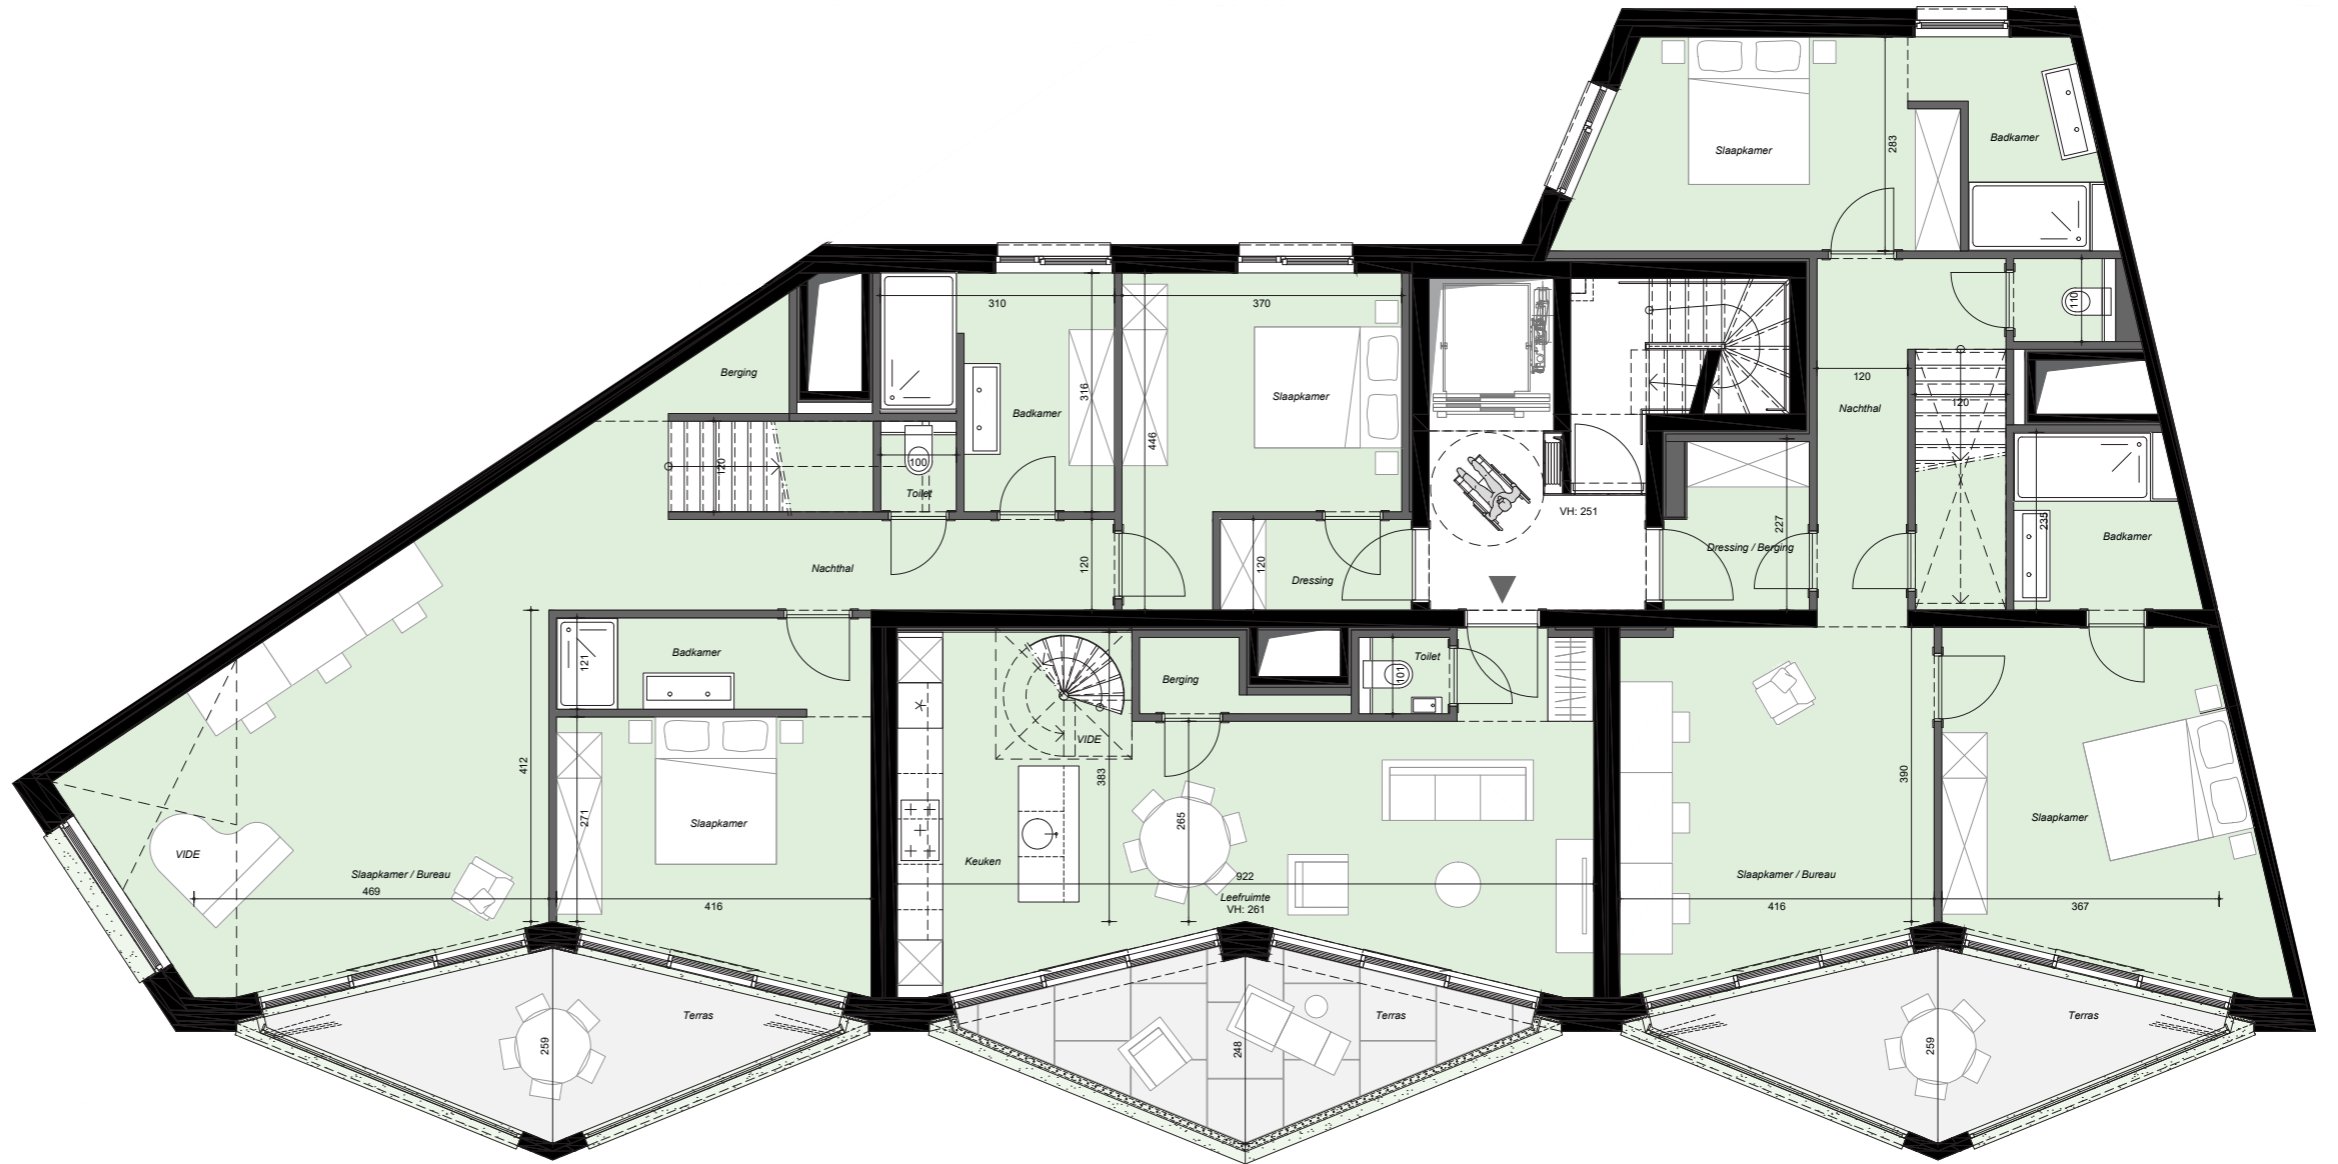

voor- en zijgevel

achtergevel

**R!VERT**  
verdieping +8

09/07/2021

handtekening architect:

Meubilair illustratief - Maten richtinggevend